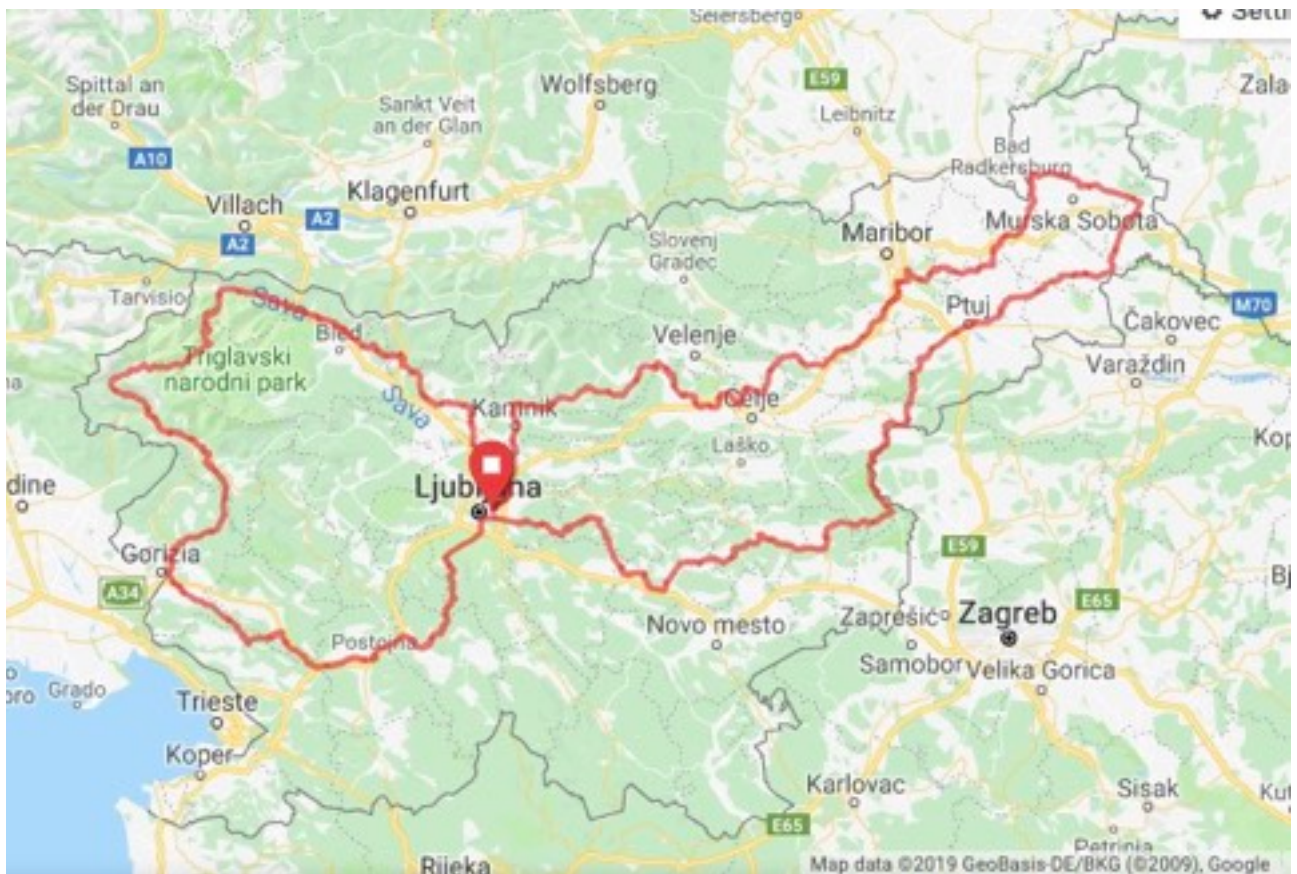

# SLOULTRA SLOULTRA sprint

Kolesarjenje po Sloveniji / Cycling across Slovenia

24.-26. maj 2019 / May 24th-26th 2019  
Ljubljana - Slovenija/Slovenia

<b>URNIK PRIREDITVE / TIMETABLE</b>	
<b>Petek / Friday, 24.5.2019</b>	
13:00 - 18:00	Prezem startnih števil / Check-in (SloUltra, SloUltra Sprint)
18:00	Obvezni sestanek za tekmovalce in ekipe / Crew & racers mandatory meeting
<b>Sobota / Saturday, 25.5.2019</b>	
15min pre-start	Pregled tekmovalne opreme (luči, odsevniki) / Bike & Equipment Check
03:00	Start SOLO SloUltra Sprint
04:30	Start SOLO SloUltra
06:00	Start TEAM SloUltra
13:00 - 15:00	Cilj prvega tekmovalca / Finish of the first racer (SloUltra Sprint)
16:00 - 18:00	Podelitev (SloUltra Sprint) 15min po prihodu 3. uvrščenega / Ceremony (SloUltra Sprint) 15min after 3rd Finisher arrival
13:00 - 21:00	Prihod tekmovalcev v cilj / Arrival of the racers to the Finish
<b>Nedelja / Sunday, 26.5.2019</b>	
07:00 - 09:00	Cilj prve ekipe / Finish of the first TEAM (SloUltra)
08:00 - 10:00	Cilj prvega tekmovalca / Finish of the first racer (SloUltra)
10:00 - 12:00	Podelitev 15min po prihodu 3.uvrščenega tekmovalca ali ekipe, kar je kasneje/ Ceremony 15min after 3rd Finisher or Team arrival, whoever comes later
07:00 - 24:00	Prihod tekmovalcev v cilj / Arrival of the racers to the Finish

TRASA / COURSE	
SLOULTRA sprint	Ljubljana - Vodice - Cerklje - Tržič - Kranjska Gora - Vršič - Tolmin - Most na Soči - Čepovan - Nova Gorica - Štanjel - Podnanos - Razdrto - Postojna - Cerknica - Rakitna - Ljubljana
SLOULTRA	Ljubljana - Vodice - Cerklje - Tržič - Kranjska Gora - Vršič - Tolmin - Most na Soči - Čepovan - Nova Gorica - Štanjel - Podnanos - Razdrto - Postojna - Cerknica - Rakitna - mimo Ljubljane - Trebeljevo - Bogenšperk - Sevnica - Rogaška - Ptuj - Dobrovnik - Murska Sobota - Maribor - Slovenska Bistrica - Celje - Črnivec - Ljubljana